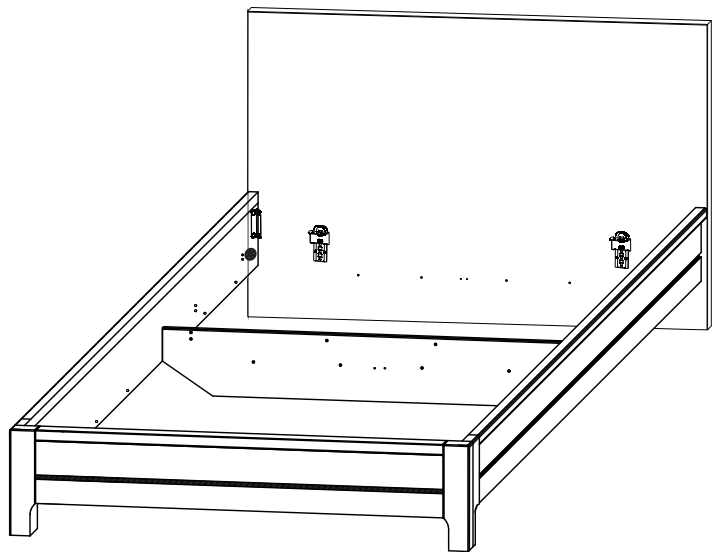

Царговый пояс Grand

 **Райтон**
природа сна

Производитель: ООО «Орма групп»
115230, Россия, г. Москва,
Хлебозаводский проезд, д. 7, стр. 9,
этаж 4, помещение XI, комната 5ц
Тел./факс: 8-800-333-37-37

 **Райтон**
природа сна