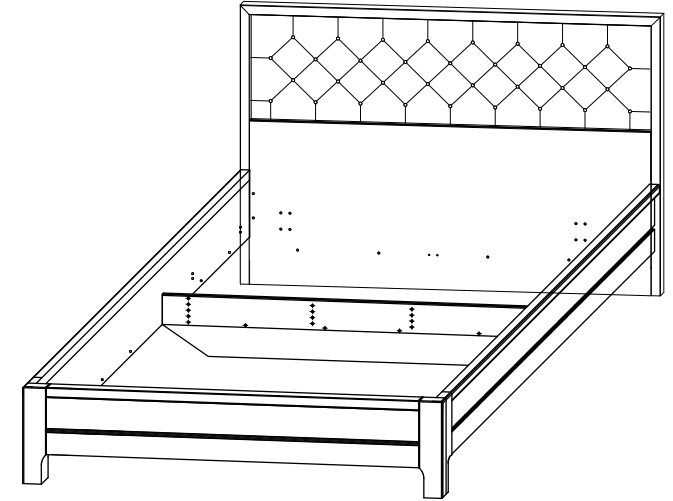

Царговый пояс Grand

 **Райтон**
природа сна

Производитель: ООО «Орма групп»
115230, Россия, г. Москва,
Хлебозаводский проезд, д. 7, стр. 9,
этаж 4, помещение XI, комната 5ц
Тел./факс: 8-800-333-37-37

 **Райтон**
природа сна

Опция 1

Опция 2

Опция 3
Комплект
доньшек

2x/4x

Опция 4

Φ1 Φ2 Φ3 Φ4 Φ5 Φ6 Φ7 Φ8 Φ9 Φ10 Φ11 Φ12 Φ13

Φ14

5x