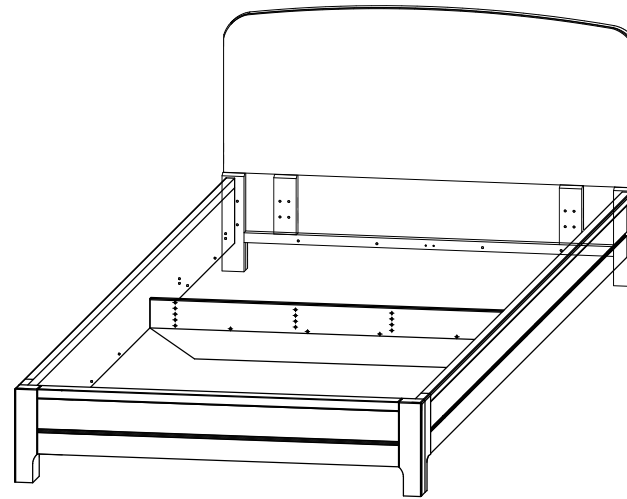

Царговый пояс Grand

 **Райтон**
природа сна

Производитель: ООО «Орма групп»
115230, Россия, г. Москва,
Хлебозаводский проезд, д. 7, стр. 9,
этаж 4, помещение XI, комната 5ц
Тел./факс: 8-800-333-37-37

 **Райтон**
природа сна

Опция 1

Опция 2

Опция 3
Комплект
доньшек

2x/4x

Опция 4

Φ1 Φ2 Φ3 Φ4 Φ5 Φ6 Φ7 Φ8 Φ9 Φ10 Φ11 Φ12 Φ13

Φ14

5x