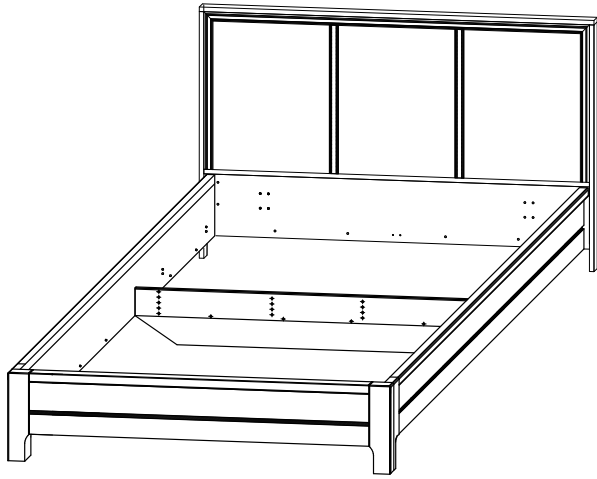

Царговый пояс Grand

 **Райтон**
природа сна

Производитель: ООО «Орма групп»
115230, Россия, г. Москва,
Хлебозаводский проезд, д. 7, стр. 9,
этаж 4, помещение XI, комната 5ц
Тел./факс: 8-800-333-37-37

 **Райтон**
природа сна

Опция 1

Опция 2

Опция 3
Комплект
доньшек

2x/4x

Опция 4

Φ1 Φ2 Φ3 Φ4 Φ5 Φ6 Φ7 Φ8 Φ9 Φ10 Φ11 Φ12 Φ13

Φ14

5x