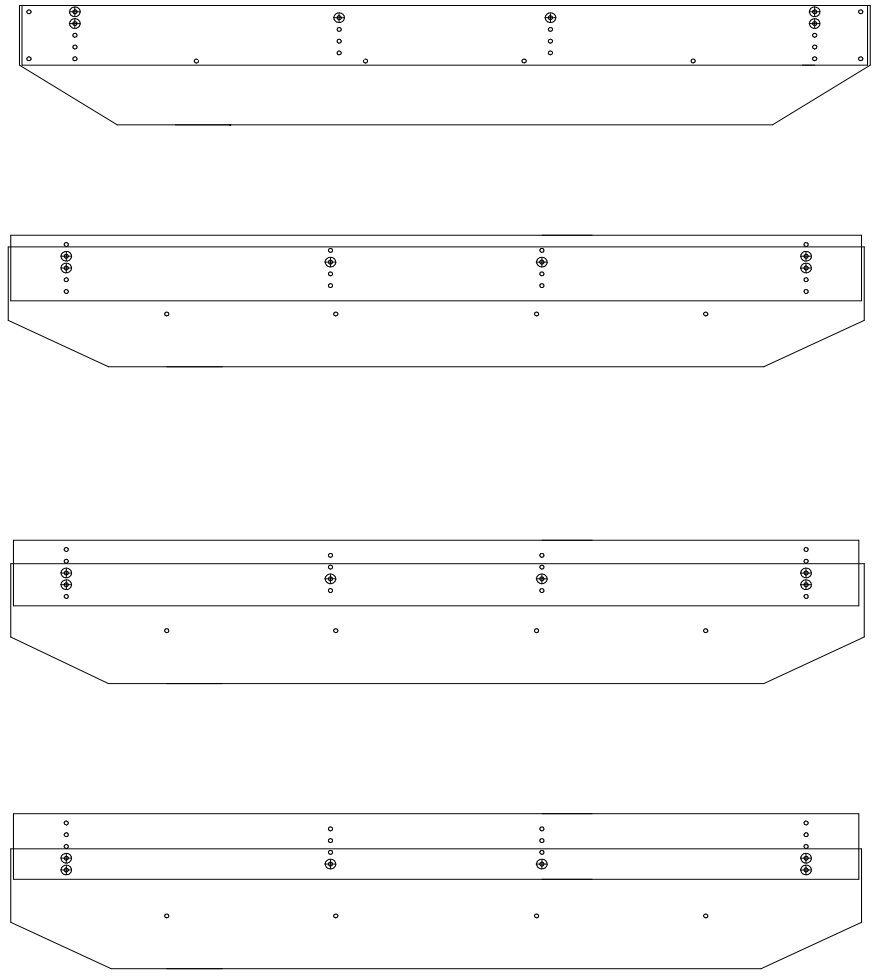

7

4 уровня
залегания для опции 1