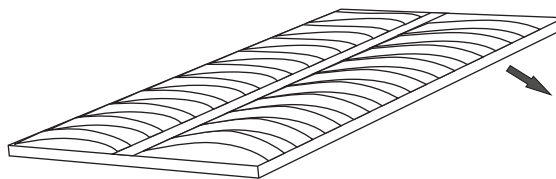

Царговый пояс Grand

 **Райтон**
природа сна

Производитель: ООО «Орма групп»
115230, Россия, г. Москва,
Хлебозаводский проезд, д. 7, стр. 9,
этаж 4, помещение XI, комната 5ц
Тел./факс: 8-800-333-37-37

 **Райтон**
природа сна

Опция 1

Опция 2

Опция 3
Комплект
доньшек

2x/4x

Опция 4

Φ1 Φ2 Φ3 Φ4 Φ5 Φ6 Φ7 Φ8 Φ9 Φ10 Φ11 Φ12 Φ13

Φ14

5x