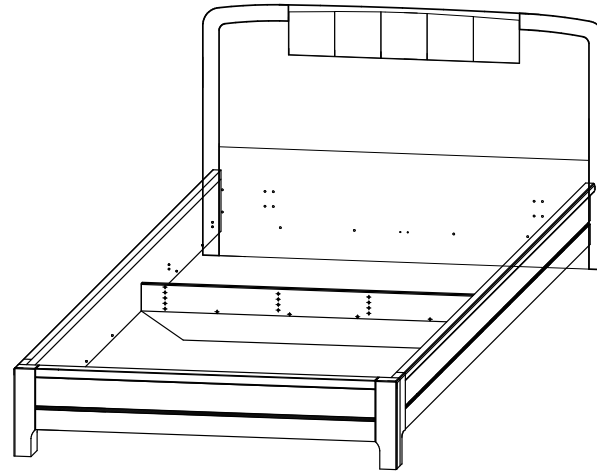

Царговый пояс Grand

 **Райтон**
природа сна

Производитель: ООО «Орма групп»
115230, Россия, г. Москва,
Хлебозаводский проезд, д. 7, стр. 9,
этаж 4, помещение XI, комната 5ц
Тел./факс: 8-800-333-37-37

 **Райтон**
природа сна

Опция 1

Опция 2

Опция 3
Комплект
доньшек

2x/4x

Опция 4

Φ1 Φ2 Φ3 Φ4 Φ5 Φ6 Φ7 Φ8 Φ9 Φ10 Φ11 Φ12 Φ13

Φ14

5x